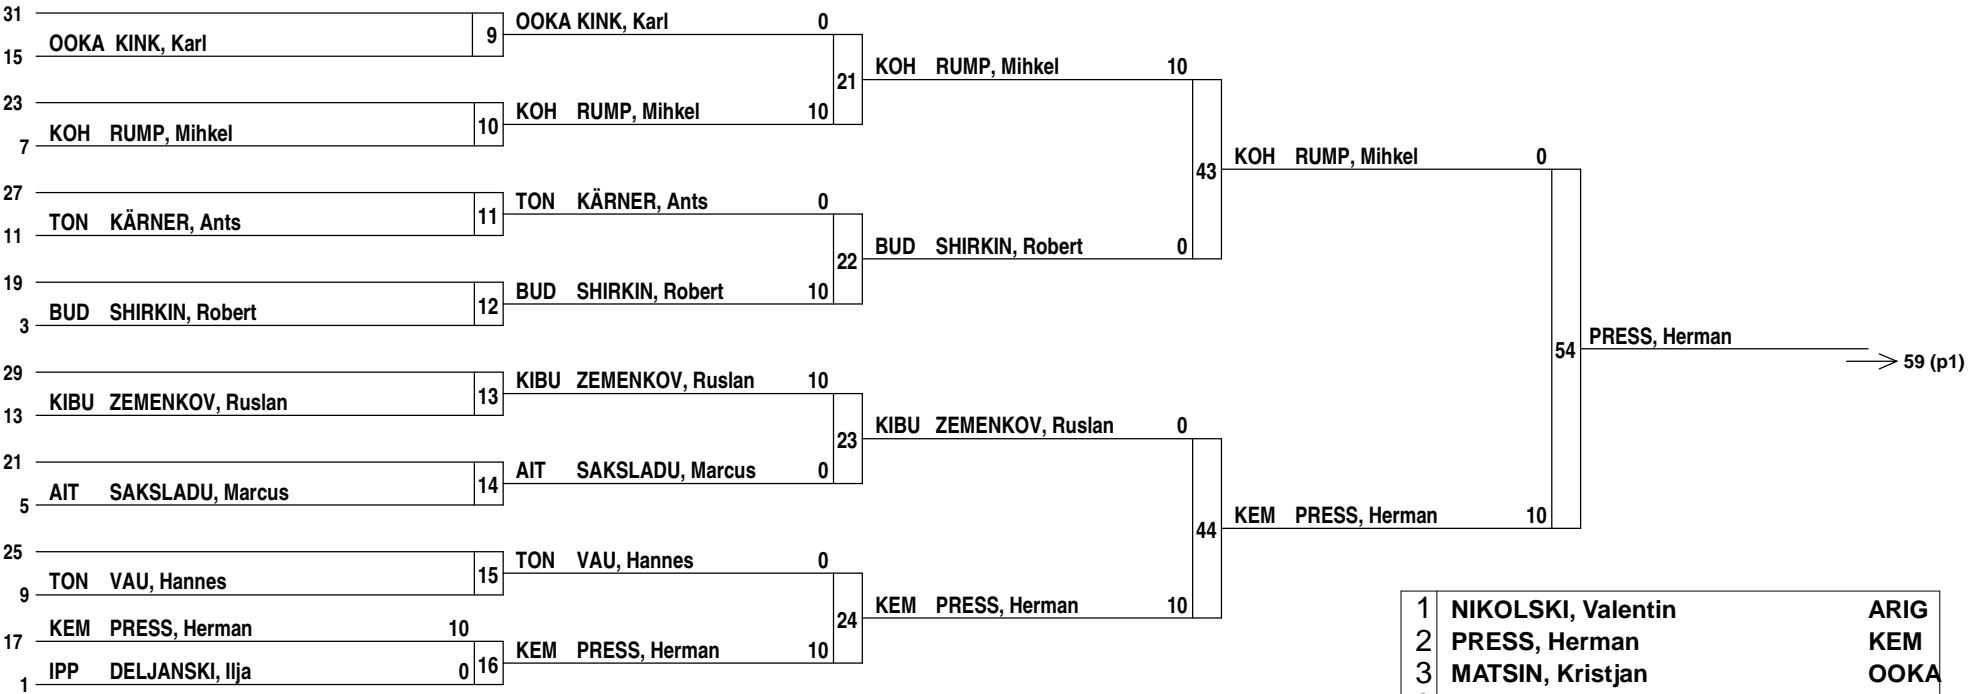

Toni Judokool

Kiddo Judo Shiai 1

Weight category: 2002-2003 -27 kg