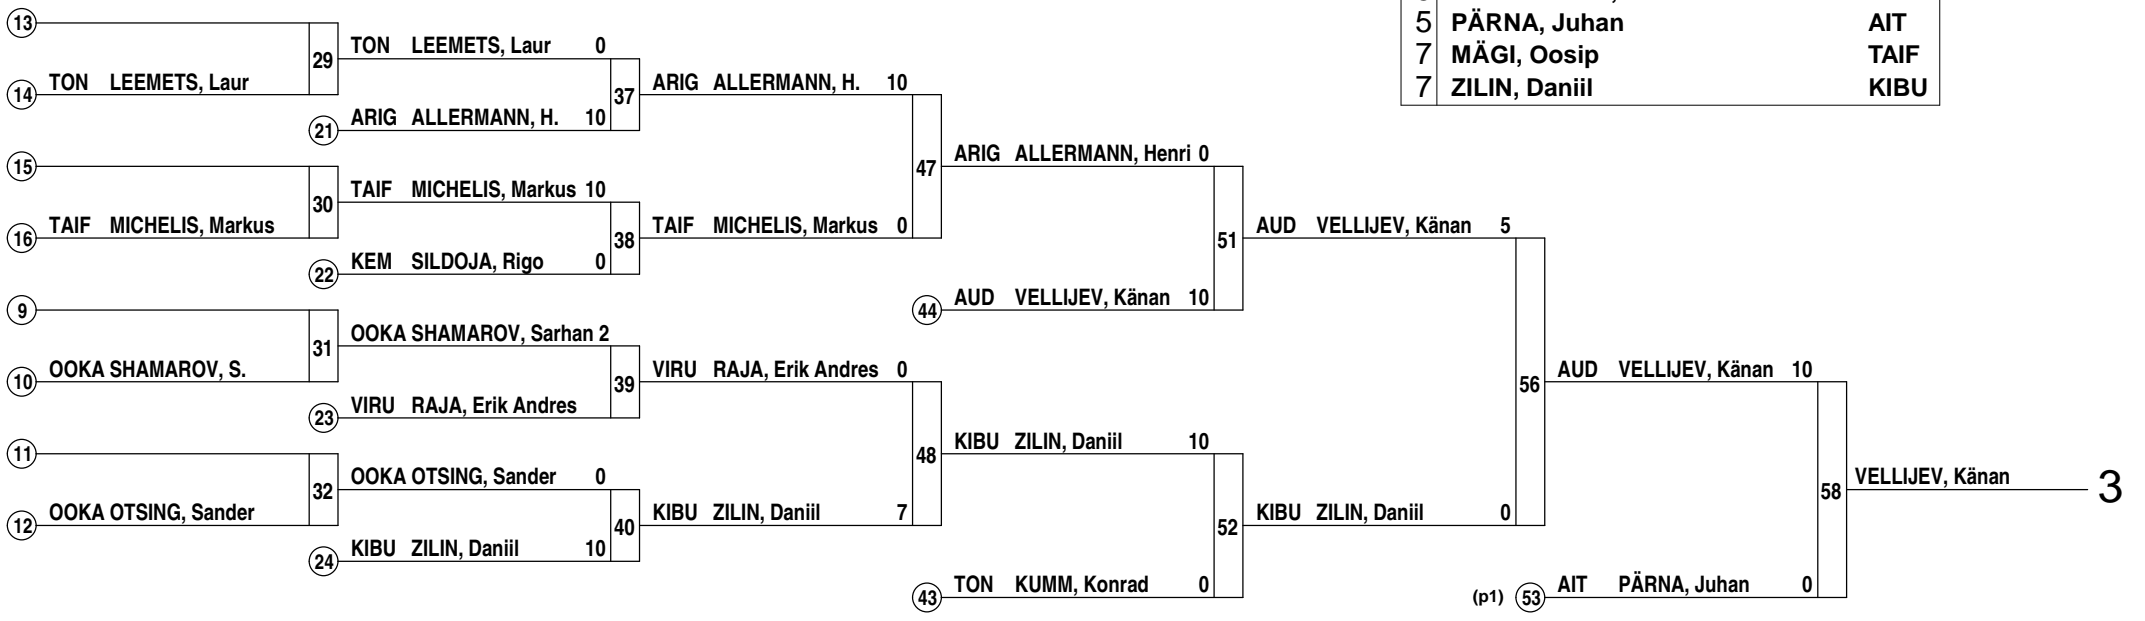

1	PURGA, Rasmus	AIT
2	BORISOV, Egor	BUD
3	RIEKSTINS, Nikolai	BUD
3	VELLIJEV, Känan	AUD
5	KRUUSIMÄGI, Denis	KIBU
5	PÄRNA, Juhan	AIT
7	MÄGI, Oosip	TAIF
7	ZILIN, Daniil	KIBU