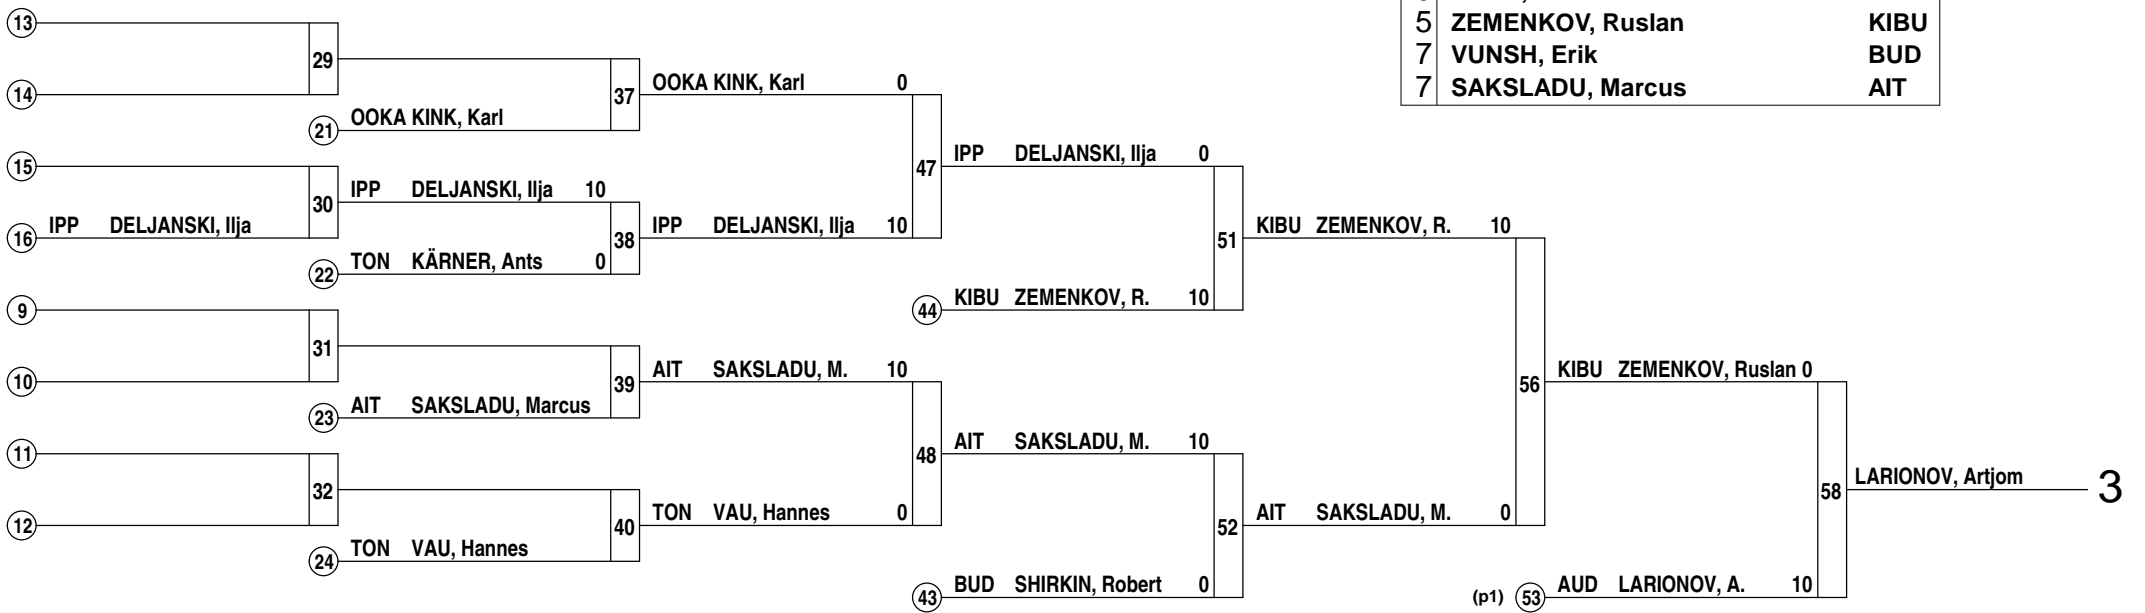

1	NIKOLSKI, Valentin	ARIG
2	PRESS, Herman	KEM
3	MATSIN, Kristjan	OOKA
3	LARIONOV, Artjom	AUD
5	RUMP, Mihkel	KOH
5	ZEMENKOV, Ruslan	KIBU
7	VUNSH, Erik	BUD
7	SAKSLADU, Marcus	AIT