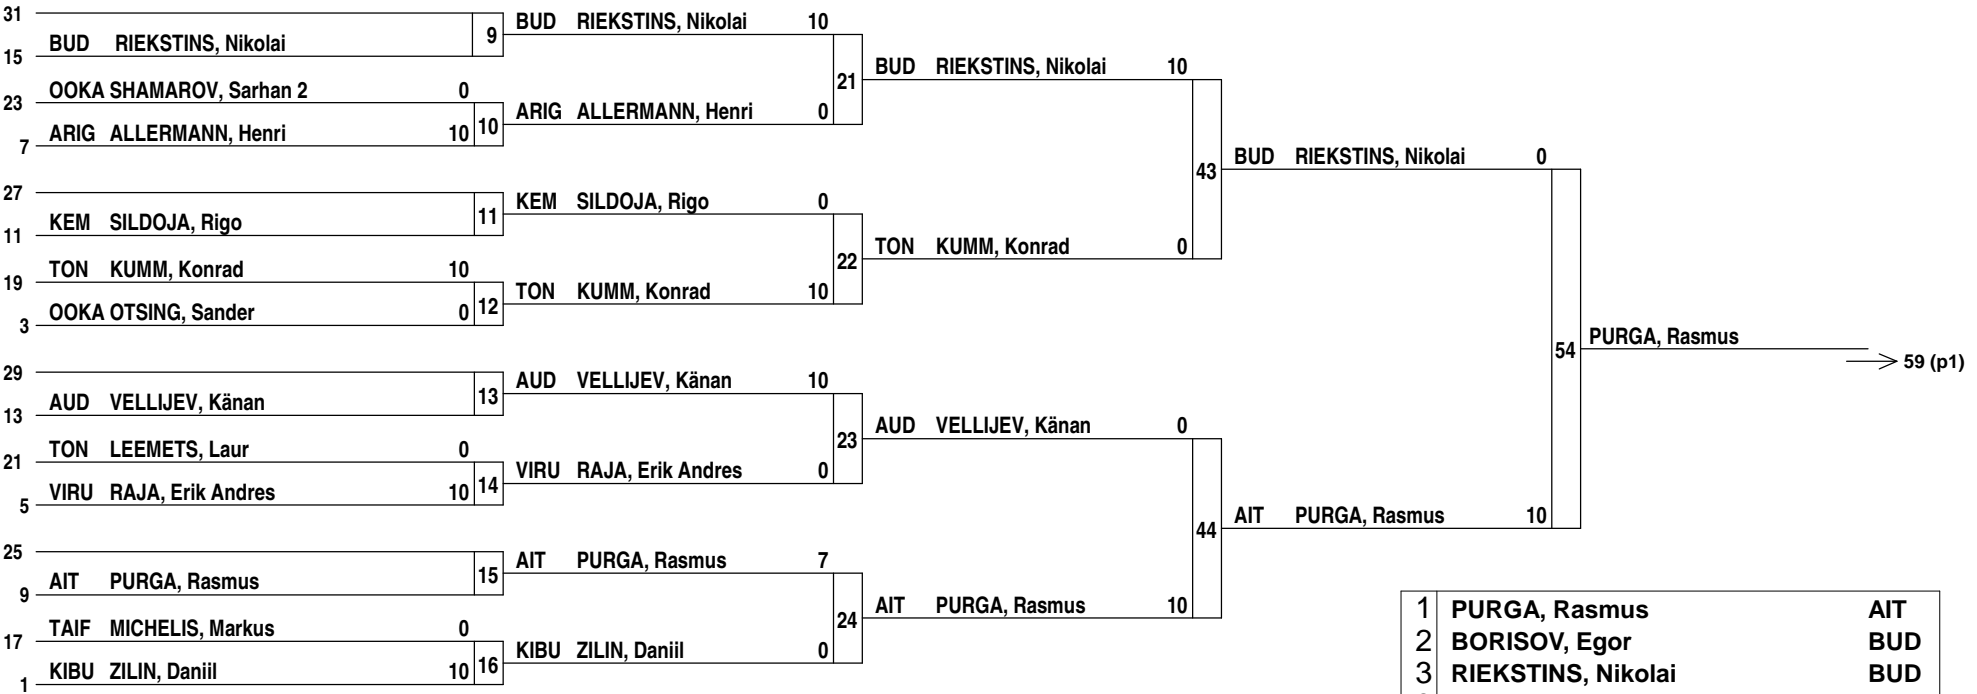

Toni Judokool

Kiddo Judo Shiai 1

Weight category: 2002-2003 -29 kg