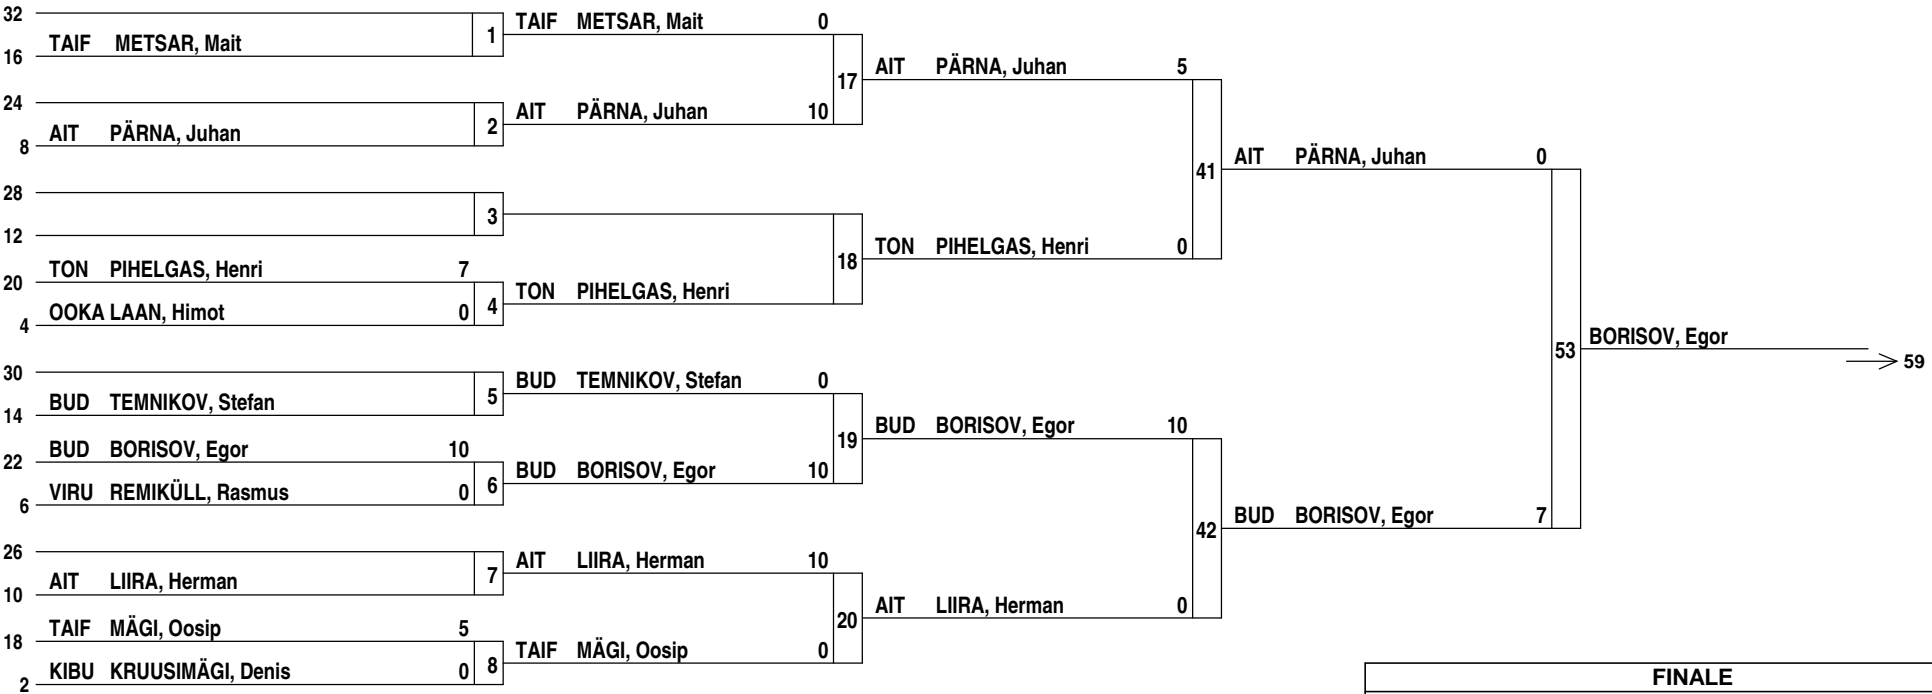

Toni Judokool

Kiddo Judo Shiai 1

Weight category: 2002-2003 -29 kg