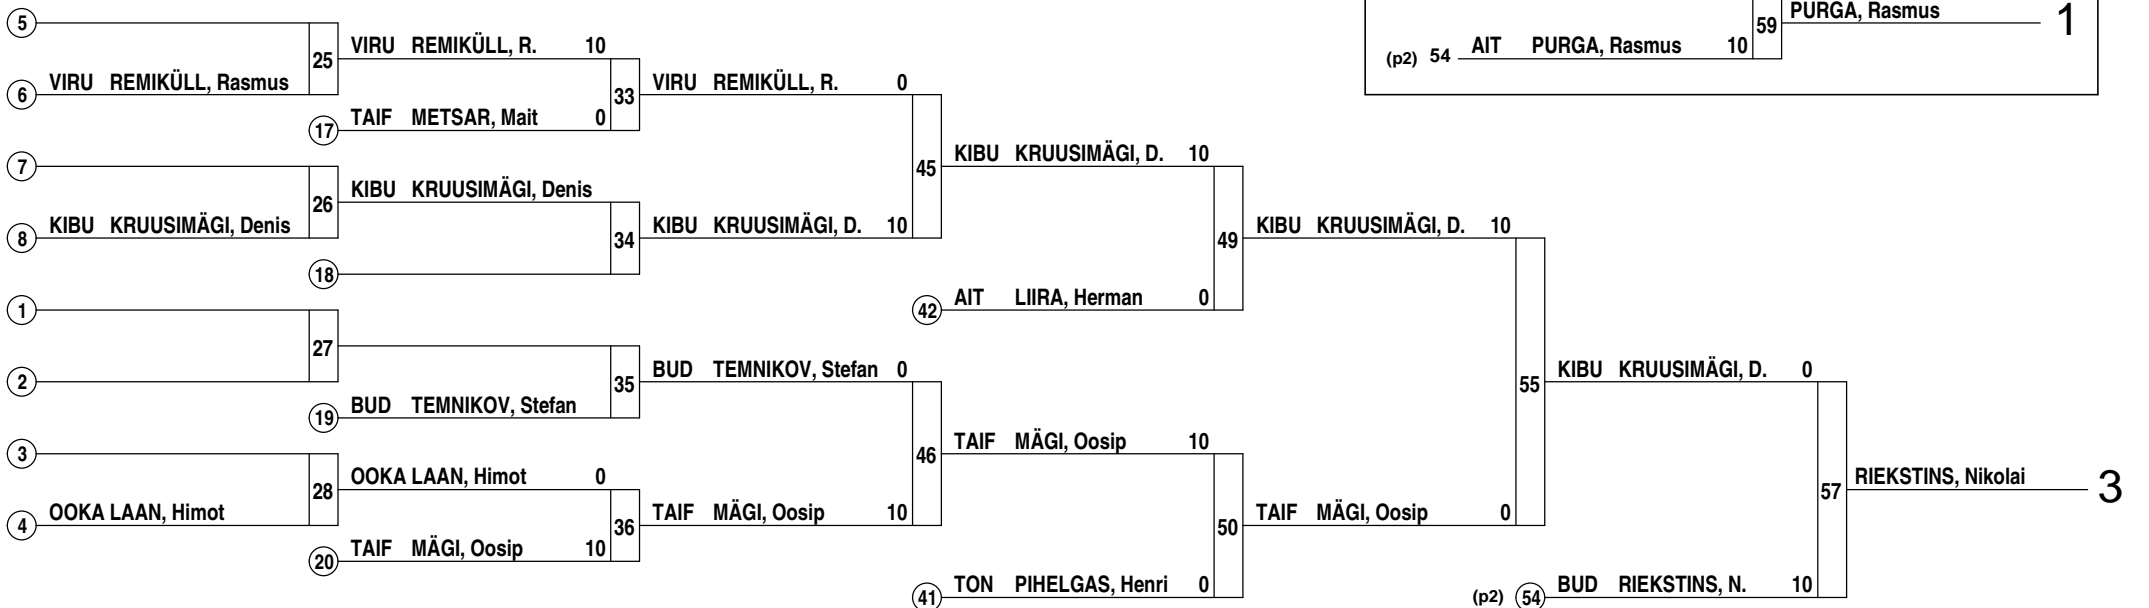

FINALE			
53	BUD BORISOV, Egor	0	
(p2) 54	AIT PURGA, Rasmus	10	59 PURGA, Rasmus 1